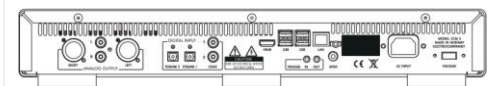

La Platine Vinyle Electrocompaniet